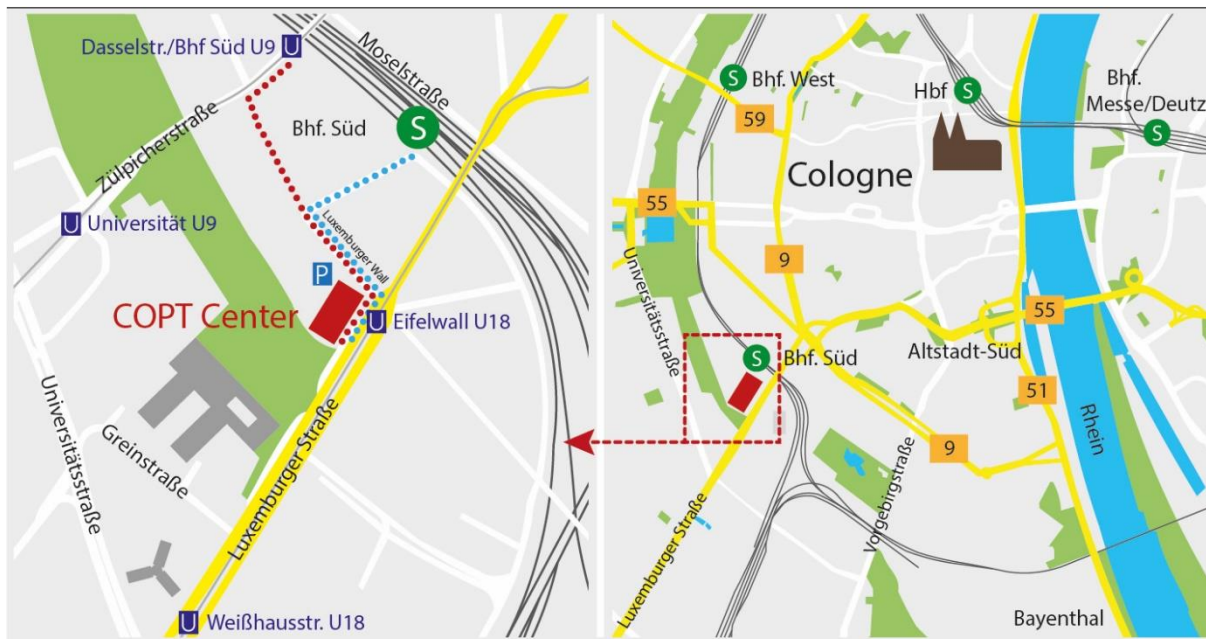

DIRECTIONS

Car

For navigation

Luxemburger Wall 2, 50939 Cologne

Parking accessible via Luxemburger Wall.

Train

Cologne Hbf - Cologne Süd or

Cologne Messe/Deutz - Cologne Süd

RE5 (Koblenz Hbf), **RE22** (Euskirchen), **RB24** (Kall), **RB26** (Mainz Hbf), **RB48** (Bonn Mehlem)

Subway

Cologne Hbf – Eifelwall

U18 (Klettenberg)

Cologne Messe/Deutz – Dasselstr./Bhf. Süd

U9 (Sülz)